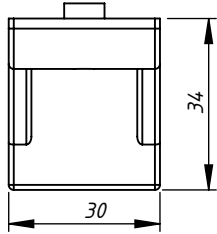

KESIT C-C
ÖLÇEK 1 : 1.5

ERHUN
MOBİLYA EKİPMANLARI

ERHUN METAL
MOBİLYA VE
AKSESUARLARI
SAN. VE TİC. A.Ş.

Tarih	9.03.2023
Çizen	Serdar Karaca
Kontrol	İsmail Canseven
Onay	Yakup Canseven
Açıklama	<i>Aksi belirtilmediğinde ölçüler mm cinsindedir.</i>